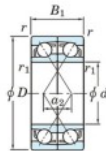

Roulement à bille simple rangée 7216-DF-FY-JTEKT - 7216-DF-FY-JTEKT

<https://www.123roulement.com/roulement-palier/roulement-bille/simple-rangee/7216-df-fy-jtekt>

Boundary dimensions

Angular ball bearings Face to face (FF)

Bearing No.	Boundary dimensions(mm)					Basic load ratings(kN)		Fatigue load limit(kN)	factor	Limiting speeds(min-1)
	d	D	B	r1(min)	r1(max)	Cr	Cor	Cor	f0	Grease lub.
7216DF FY	80	140	52	2	-	173	143	8.25	-	4300