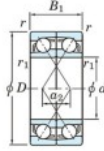

Roulement à bille simple rangée 7216-CDF-FY-JTEKT - 7216-CDF-FY-JTEKT

<https://www.123roulement.com/roulement-palier/roulement-bille/simple-rangee/7216-cdf-fy-jtekt>

Boundary dimensions

Angular ball bearings Face to face (DF)

Bearing No.	Boundary dimensions(mm)					Basic load ratings(kN)		Fatigue load factor		Limiting speeds(min-1)
	d	D	B	r1(min)	r1(max)	Cr	C0r	Cu	f0	Grease lub.
7216CDF FY	80	140	52	2	-	189	155	9.4	14.7	5900

CARACTÉRISTIQUES PRODUIT

Marque	JTEKT
N° Ean13	3616060652478
Diam. intérieur	80 mm
Diam. intérieur	3.15" inch
Diam. extérieur	140 mm
Diam. extérieur	5.512" inch
Epaisseur	52 mm
Epaisseur	2.047" inch
Vitesse limite	5900 rpm
Charge dynamique	189 kN
Charge statique	155 kN
Conditionnement	1