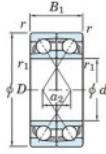

Roulement à bille simple rangée 7316-DF-FY-JTEKT - 7316-DF-FY-JTEKT

<https://www.123roulement.com/roulement-palier/roulement-bille/simple-rangee/7316-df-fy-jtekt>

Boundary dimensions

Angular ball bearings Face to face (DF)

Bearing No.	Boundary dimensions(mm)					Basic load ratings(kN)		Fatigue load factor		Limiting speeds(min-1)
	d	D	B	r1(min)	r1(max)	C _r	C _{0r}	f ₀	f ₀	Grease lub.
7316DF FY	80	170	78	2.1	-	282	218	13.5	-	3800