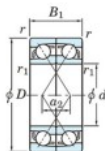

Roulement à bille simple rangée 7017-DF-FY-JTEKT - 7017-DF-FY-JTEKT

<https://www.123roulement.com/roulement-palier/roulement-bille/simple-rangee/7017-df-fy-jtekt>

Boundary dimensions

Angular ball bearings Face to face (DF)

Bearing No.	Boundary dimensions(mm)					Basic load ratings(kN)		Fatigue load factor		Limiting speeds(min-1)
	d	D	B	r1(min)	r1(max)	Cr	Cor	C0	F0	Grease lub.
7017DF FY	85	130	44	1.1	-	111	107	5.55	-	4400