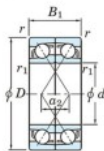

Roulement à bille simple rangée 7217-BDF-FY-JTEKT - 7217-BDF-FY-JTEKT

<https://www.123roulement.com/roulement-palier/roulement-bille/simple-rangee/7217-bdf-fy-jtekt>

Boundary dimensions

Angular ball bearings Face to face (FF)

Bearing No.	Boundary dimensions(mm)					Basic load ratings(kN)		Fatigue load limit(kN)	factor	Limiting speeds(min-1)
	d	D	B	r1(min)	r1(max)	Cr	Cor	Co	f0	Grease lub.
7217BDF FY	85	150	56	2	-	181	152	8.15	-	3000