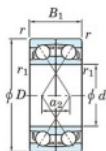

Roulement à bille simple rangée 7018-CDF-JTEKT - 7018-CDF-JTEKT

<https://www.123roulement.com/roulement-palier/roulement-bille/simple-rangee/7018-cdf-jtekt>

Boundary dimensions

Angular ball bearings Face to face (DF)

Bearing No.	Boundary dimensions(mm)					Basic load ratings(kN)		Fatigue load factor		Limiting speeds(min-1)
	d	D	B	r1(mm)	r2(mm)	Cr	Cor	Cu	f0	Grease lub.
7018CDF FY	90	140	48	1.5	-	146	138	7.3	15.7	5700