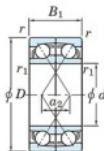

Roulement à bille simple rangée 7218-BDF-FY-JTEKT - 7218-BDF-FY-JTEKT

<https://www.123roulement.com/roulement-palier/roulement-bille/simple-rangee/7218-bdf-fy-jtekt>

Boundary dimensions

Angular ball bearings Face to face (FF)

Bearing No.	Boundary dimensions(mm)					Basic load ratings(kN)		Fatigue load factor		Limiting speeds(min-1)
	d	D	B	r1(min)	r1(max)	Cr	Cor	f0	Grease lub.	
7218BDF FY	90	160	60	2	-	207	176	9.15	-	2800

CARACTÉRISTIQUES PRODUIT