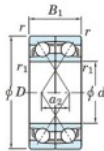

## Roulement à bille simple rangée 7218-DF-FY-JTEKT - 7218-DF-FY-JTEKT

<https://www.123roulement.com/roulement-palier/roulement-bille/simple-rangee/7218-df-fy-jtekt>

Boundary dimensions

Angular ball bearings Face to face (DF)

Bearing No.	Boundary dimensions(mm)					Basic load ratings(kN)		Fatigue load factor		Limiting speeds(min-1)
	d	D	B	r1(min)	r2(min)	Cr	C0r	Cu	f0	Grease lub.
7218DF FY	90	160	60	2	-	229	193	10.6	-	3800

### CARACTÉRISTIQUES PRODUIT

Marque	JTEKT
N° Ean13	3616060652775
Diam. intérieur	90 mm
Diam. extérieur	160 mm
Epaisseur	60 mm
Vitesse limite	3800 rpm
Charge dynamique	229 kN
Charge statique	193 kN
Conditionnement	1