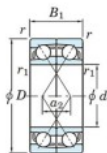

Roulement à bille simple rangée 7318-DF-FY-JTEKT - 7318-DF-FY-JTEKT

<https://www.123roulement.com/roulement-palier/roulement-bille/simple-rangee/7318-df-fy-jtekt>

Boundary dimensions

Angular ball bearings Face to face (DF)

Bearing No.	Boundary dimensions(mm)					Basic load ratings(kN)		Fatigue load limit(kN)	factor	Limiting speeds(min-1)
	d	D	B	r1(min)	r2(min)	Cr	Cor	Cr	f0	Grease lub.
7318DF FY	90	190	86	3	-	327	270	11.8	-	3300