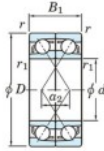

## Roulement à bille simple rangée 7418-DF-FY-JTEKT - 7418-DF-FY-JTEKT

<https://www.123roulement.com/roulement-palier/roulement-bille/simple-rangee/7418-df-fy-jtekt>

Boundary dimensions

Angular ball bearings Face to face (DF)

Bearing No.	Boundary dimensions(mm)					Basic load ratings(kN)		Fatigue load limit(kN)	factor	Limiting speeds(min-1)
	d	D	B	r1(min)	r1(max)	Cr	C0r	Cr	f0	Grease lub.
7418DF FY	90	225	108	4	-	439	393	16.2	-	2100

### CARACTÉRISTIQUES PRODUIT

Marque	JTEKT
N° Ean13	3616060652836
Diam. intérieur	90 mm
Diam. extérieur	225 mm
Epaisseur	108 mm
Vitesse limite	2100 rpm
Charge dynamique	439 kN
Charge statique	393 kN
Conditionnement	1