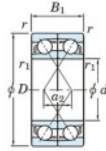

## Roulement à bille simple rangée 7920-CDF-FY-JTEKT - 7920-CDF-FY-JTEKT

<https://www.123roulement.com/roulement-palier/roulement-bille/simple-rangee/7920-cdf-fy-jtekt>

Boundary dimensions

Angular ball bearings Face to face (DF)

Bearing No.	Boundary dimensions(mm)					Basic load ratings(kN)		Fatigue load factor		Limiting speeds(min-1)
	d	D	B	r1(min)	r1(max)	C0	C0*	FD	Grease lub.	
7920CDF FY	100	140	40	1.1	-	113	117	5.65	16.3	5500

### CARACTÉRISTIQUES PRODUIT

Marque	JTEKT
N° Ean13	3616060652973
Diam. intérieur	100 mm
Diam. intérieur	3.937" inch
Diam. extérieur	140 mm
Diam. extérieur	5.512" inch
Epaisseur	40 mm
Epaisseur	1.575" inch
Vitesse limite	5500 rpm
Charge dynamique	113 kN
Charge statique	117 kN
Conditionnement	1