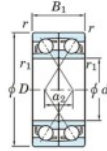

Roulement à bille simple rangée 7320-BDF-FY-JTEKT - 7320-BDF-FY-JTEKT

<https://www.123roulement.com/roulement-palier/roulement-bille/simple-rangee/7320-bdf-fy-jtekt>

Boundary dimensions

Angular ball bearings Face to face (FF)

Bearing No.	Boundary dimensions(mm)					Basic load ratings(kN)		Fatigue load factor		Limiting speeds(min-1)
	d	D	B	r1(min)	r1(max)	Cr	Cor	Cu	f0	Grease lub.
7320BDF FY	100	215	94	3	-	342	297	12.2	-	2200

CARACTÉRISTIQUES PRODUIT

Marque	JTEKT
N° Ean13	3616060653055
Diam. intérieur	100 mm
Diam. intérieur	3.937" inch
Diam. extérieur	215 mm
Diam. extérieur	8.465" inch
Epaisseur	94 mm
Epaisseur	3.701" inch
Vitesse limite	2200 rpm
Charge dynamique	342 kN
Charge statique	297 kN
Conditionnement	1