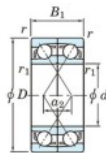

Roulement à bille simple rangée 7320-DF-FY-JTEKT - 7320-DF-FY-JTEKT

<https://www.123roulement.com/roulement-palier/roulement-bille/simple-rangee/7320-df-fy-jtekt>

Boundary dimensions

Angular ball bearings Face to face (DF)

Bearing No.	Boundary dimensions(mm)					Basic load ratings(kN)		Fatigue load limit(kN)	factor	Limiting speeds(min-1)
	d	D	B	r1(min)	r1(max)	Cr	Cor	Cu	f0	Grease Lub.
7320DF FY	100	215	94	3	-	373	323	13.2	-	2900