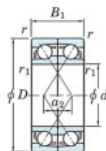

Roulement à bille simple rangée 7320-CDF-FY-JTEKT - 7320-CDF-FY-JTEKT

<https://www.123roulement.com/roulement-palier/roulement-bille/simple-rangee/7320-cdf-fy-jtekt>

Boundary dimensions

Angular ball bearings Face to face (FF)

Bearing No.	Boundary dimensions(mm)					Basic load ratings(kN)		Fatigue load factor		Limiting speeds(min-1) Grease lub.
	d	D	B	r1(min)	r1(max)	Cr	Cor	f0	fD	
7320CDF FY	100	215	94	3	-	400	346	14.2	13.4	4000