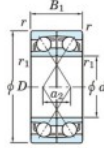

Roulement à bille simple rangée 7921-CDF-FY-JTEKT - 7921-CDF-FY-JTEKT

<https://www.123roulement.com/roulement-palier/roulement-bille/simple-rangee/7921-cdf-fy-jtekt>

Boundary dimensions

Angular ball bearings Face to face (DF)

Bearing No.	Boundary dimensions(mm)					Basic load ratings(kN)		Fatigue load factor		Limiting speeds(min-1)
	d	D	B	r (min)	r1 (min)	Cr	C0r	Cu	P0	Grease lub.
7921CDF FY	105	145	40	1.1	-	115	123	5.75	16.4	5300