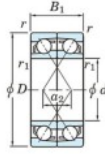

Roulement à bille simple rangée 7221-DF-FY-JTEKT - 7221-DF-FY-JTEKT

<https://www.123roulement.com/roulement-palier/roulement-bille/simple-rangee/7221-df-fy-jtekt>

Boundary dimensions

Angular ball bearings Face to face (DF)

Bearing No.	Boundary dimensions(mm)					Basic load ratings(kN)		Fatigue load limit(kN)	factor	Limiting speeds(min-1)
	d	D	B	r1(min)	r1(max)	Cr	Cor	Ca	f0	Grease lub.
7221DF FY	105	190	72	2.1	-	303	265	13.4	-	3100