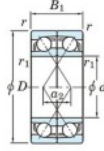

Roulement à bille simple rangée 7221-CDF-FY-JTEKT - 7221-CDF-FY-JTEKT

<https://www.123roulement.com/roulement-palier/roulement-bille/simple-rangee/7221-cdf-fy-jtekt>

Boundary dimensions

Angular ball bearings Face to face (FF)

Bearing No.	Boundary dimensions(mm)					Basic load ratings(kN)		Fatigue load factor		Limiting speeds(min-1)
	d	D	B	r1(min)	r1(max)	C _r	C _{0r}	C _u	f ₀	Grease lub.
7221CDF FY	105	190	72	2.1	-	330	287	15.2	14.6	4300

CARACTÉRISTIQUES PRODUIT

Marque	JTEKT
N° Ean13	3616060653161
Diam. intérieur	105 mm
Diam. intérieur	4.134" inch
Diam. extérieur	190 mm
Diam. extérieur	7.48" inch
Epaisseur	72 mm
Epaisseur	2.835" inch
Vitesse limite	4300 rpm
Charge dynamique	330 kN
Charge statique	287 kN
Conditionnement	1