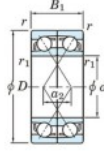

Roulement à bille simple rangée 7322-CDF-FY-JTEKT - 7322-CDF-FY-JTEKT

<https://www.123roulement.com/roulement-palier/roulement-bille/simple-rangee/7322-cdf-fy-jtekt>

Boundary dimensions

Angular ball bearings Face to face (FF)

Bearing No.	Boundary dimensions(mm)					Basic load ratings(kN)		Fatigue load factor		Limiting speeds(min-1)
	d	D	B	r1(min)	r2(min)	Cr	Cor	Cu	f0	Grease lub.
7322CDF FY	110	240	100	3	-	505	484	18.8	13.4	3500