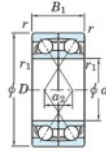

Roulement à bille simple rangée 7024-DF-FY-JTEKT - 7024-DF-FY-JTEKT

<https://www.123roulement.com/roulement-palier/roulement-bille/simple-rangee/7024-df-fy-jtekt>

Boundary dimensions

Angular ball bearings Face to face (DF)

Bearing No.	Boundary dimensions(mm)					Basic load ratings(kN)		Fatigue load factor		Limiting speeds(min-1) Grease lub.
	d	D	B	r1(min)	r2(min)	Cr	Cor	Cu	f0	
7024DF FY	120	180	56	2	-	196	206	9	-	3100

CARACTÉRISTIQUES PRODUIT

Marque	JTEKT
N° Ean13	3616060653369
Diam. intérieur	120 mm
Diam. intérieur	4.724" inch
Diam. extérieur	180 mm
Diam. extérieur	7.087" inch
Epaisseur	56 mm
Epaisseur	2.205" inch
Vitesse limite	3100 rpm
Charge dynamique	196 kN
Charge statique	206 kN
Conditionnement	1