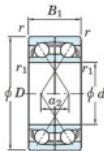

Roulement à bille simple rangée 7224-BDF-FY-JTEKT - 7224-BDF-FY-JTEKT

<https://www.123roulement.com/roulement-palier/roulement-bille/simple-rangee/7224-bdf-fy-jtekt>

Boundary dimensions

Angular ball bearings Face to face (DF)

Bearing No.	Boundary dimensions(mm)					Basic load ratings(kN)		Fatigue load limit(kN)	factor	Limiting speeds(min-1)
	d	D	B	r1(min)	r2(min)	C _r	C _{0r}	C _u	f ₀	Grease lub.
7224BDF FY	120	215	80	2.1	-	321	302	13.6	-	2100

CARACTÉRISTIQUES PRODUIT

Marque	JTEKT
N° Ean13	3616060653383
Diam. intérieur	120 mm
Diam. intérieur	4.724" inch
Diam. extérieur	215 mm
Diam. extérieur	8.465" inch
Epaisseur	80 mm
Epaisseur	3.15" inch
Vitesse limite	2100 rpm
Charge dynamique	321 kN
Charge statique	302 kN
Conditionnement	1