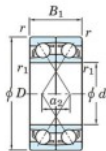

Roulement à bille simple rangée 7224-CDF-FY-JTEKT - 7224-CDF-FY-JTEKT

<https://www.123roulement.com/roulement-palier/roulement-bille/simple-rangee/7224-cdf-fy-jtekt>

Boundary dimensions

Angular ball bearings Face to face (FF)

Bearing No.	Boundary dimensions(mm)					Basic load ratings(kN)		Fatigue load factor		Limiting speeds(min-1)
	d	D	B	r1(mm)	r2(mm)	C ₀	C _{0R}	C ₀	f ₀	Grease Lub.
7224CDF FY	120	215	80	2.1	-	385	359	17.9	14.6	3800