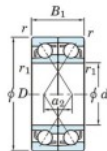

## Roulement à bille simple rangée 7324-DF-FY-JTEKT - 7324-DF-FY-JTEKT

<https://www.123roulement.com/roulement-palier/roulement-bille/simple-rangee/7324-df-fy-jtekt>

Boundary dimensions

Angular ball bearings Face to face (FF)

Bearing No.	Boundary dimensions(mm)					Basic load ratings(kN)		Fatigue load limit(kN)	factor	Limiting speeds(min-1)
	d	D	B	r1(min)	r1(max)	Cr	C0r	Cr	f0	Grease lub.
7324DF FY	120	260	110	3	-	500	504	18.9	-	2400

### CARACTÉRISTIQUES PRODUIT

Marque	JTEKT
N° Ean13	3616060653420
Diam. intérieur	120 mm
Diam. extérieur	260 mm
Epaisseur	110 mm
Vitesse limite	2400 rpm
Charge dynamique	500 kN
Charge statique	504 kN
Conditionnement	1