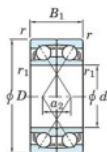

Roulement à bille simple rangée 7324-CDF-FY-JTEKT - 7324-CDF-FY-JTEKT

<https://www.123roulement.com/roulement-palier/roulement-bille/simple-rangee/7324-cdf-fy-jtekt>

Boundary dimensions

Angular ball bearings Face to face (DF)

Bearing No.	Boundary dimensions(mm)					Basic load ratings(kN)		Fatigue load limit(kN) C _u	factor f ₀	Limiting speeds(min-1) Grease lub.
	d	D	B	r1(min)	r1(max)	C _r	C _{0r}			
7324CDF FY	120	260	110	3	-	538	542	20.3	13.7	3300