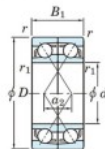

Roulement à bille simple rangée 7026-DF-FY-JTEKT - 7026-DF-FY-JTEKT

<https://www.123roulement.com/roulement-palier/roulement-bille/simple-rangee/7026-df-fy-jtekt>

Boundary dimensions

Angular ball bearings Face to face (DF)

Bearing No.	Boundary dimensions(mm)					Basic load ratings(kN)			Fatigue load factor		Limiting speeds(min-1) Grease lub.
	d	D	B	r1(min)	r1(max)	Cr	Cor	Cu	f0		
7026DF FY	130	200	66	2	-	238	251	10.5	-	2800	