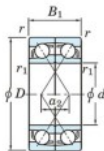

## Roulement à bille simple rangée 7226-BDF-FY-JTEKT - 7226-BDF-FY-JTEKT

<https://www.123roulement.com/roulement-palier/roulement-bille/simple-rangee/7226-bdf-fy-jtekt>

Boundary dimensions

Angular ball bearings Face to face (DF)

Bearing No.	Boundary dimensions(mm)					Basic load ratings(kN)		Fatigue load limit(kN)	factor	Limiting speeds(min-1)
	d	D	B	r1(min)	r1(max)	C <sub>r</sub>	C <sub>0r</sub>	C <sub>u</sub>	f <sub>0</sub>	Grease lub.
7226BDF FY	130	230	80	3	-	360	360	13.9	-	1900

### CARACTÉRISTIQUES PRODUIT

Marque	JTEKT
N° Ean13	3616060653505
Diam. intérieur	130 mm
Diam. extérieur	230 mm
Epaisseur	80 mm
Vitesse limite	1900 rpm
Charge dynamique	360 kN
Charge statique	360 kN
Conditionnement	1