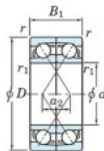

Roulement à bille simple rangée 7326-BDF-FY-JTEKT - 7326-BDF-FY-JTEKT

<https://www.123roulement.com/roulement-palier/roulement-bille/simple-rangee/7326-bdf-fy-jtekt>

Boundary dimensions

Angular ball bearings Face to face (FF)

Bearing No.	Boundary dimensions(mm)					Basic load ratings(kN)		Fatigue load limit(kN) Greas. lub.	factor f0	Limiting speeds(min-1) Greas. lub.
	d	D	B	r1(min)	r1(max)	Cr	Cor			
7326BDF FY	130	280	116	4	-	507	536	19.4	-	1600