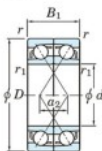

Roulement à bille simple rangée 7326-CDF-FY-JTEKT - 7326-CDF-FY-JTEKT

<https://www.123roulement.com/roulement-palier/roulement-bille/simple-rangee/7326-cdf-fy-jtekt>

Boundary dimensions

Angular ball bearings Face to face (FF)

Bearing No.	Boundary dimensions(mm)					Basic load ratings(kN)		Fatigue load factor		Limiting speeds(min-1)
	d	D	B	r1(min)	r1(max)	C0	C0*	C0	F0	Grease lub.
7326CDF FY	130	280	116	4	-	597	629	22.7	13.7	3000