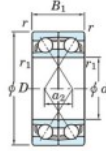

Roulement à bille simple rangée HAR-928-CDF-JTEKT - HAR-928-CDF-JTEKT

<https://www.123roulement.com/roulement-palier/roulement-bille/simple-rangee/har-928-cdf-jtekt>

Boundary dimensions

Angular ball bearings Face to face (FF)

Bearing No.	Boundary dimensions(mm)					Basic load ratings(kN)		Fatigue load factor		Limiting speeds(min-1)
	d	D	B	r1(mm)	r2(mm)	Cr	Cor	Cu	f0	Grease lub.
HAR928CDF	140	190	48	1.5	-	72.4	-	8.8	5100	

CARACTÉRISTIQUES PRODUIT

Marque	JTEKT
N° Ean13	3616060653567
Diam. intérieur	140 mm
Diam. intérieur	5.512" inch
Diam. extérieur	190 mm
Diam. extérieur	7.48" inch
Epaisseur	48 mm
Epaisseur	1.89" inch
Charge statique	72.4 kN
Conditionnement	1