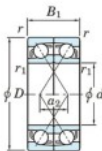

Roulement à bille simple rangée 7028-BDF-FY-JTEKT - 7028-BDF-FY-JTEKT

<https://www.123roulement.com/roulement-palier/roulement-bille/simple-rangee/7028-bdf-fy-jtekt>

Boundary dimensions

Angular ball bearings Face to face (DF)

Bearing No.	Boundary dimensions(mm)					Basic load ratings(kN)		Fatigue load limit(kN) C _u	factor f ₀	Limiting speeds(min-1) Grease lub.
	d	D	B	r1(min)	r1(max)	C _r	C _{0r}			
7028BDF FY	140	210	66	2	-	217	237	9.25	-	2000

CARACTÉRISTIQUES PRODUIT

Marque	JTEKT
N° Ean13	3616060653598
Diam. intérieur	140 mm
Diam. extérieur	210 mm
Epaisseur	66 mm
Vitesse limite	2000 rpm
Charge dynamique	217 kN
Charge statique	237 kN
Conditionnement	1