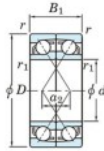

Roulement à bille simple rangée 7028-DF-FY-JTEKT - 7028-DF-FY-JTEKT

<https://www.123roulement.com/roulement-palier/roulement-bille/simple-rangee/7028-df-fy-jtekt>

Boundary dimensions

Angular ball bearings Face to face (FF)

Bearing No.	Boundary dimensions(mm)					Basic load ratings(kN)		Fatigue load factor		Limiting speeds(min-1)
	d	D	B	r1(min)	r1(max)	Cr	Cor	Ca	f0	Grease lub.
7028DF FY	140	210	66	2	-	243	265	10.6	-	2600

CARACTÉRISTIQUES PRODUIT

Marque	JTEKT
N° Ean13	3616060653604
Diam. intérieur	140 mm
Diam. intérieur	5.512" inch
Diam. extérieur	210 mm
Diam. extérieur	8.268" inch
Epaisseur	66 mm
Epaisseur	2.598" inch
Vitesse limite	2600 rpm
Charge dynamique	243 kN
Charge statique	265 kN
Conditionnement	1