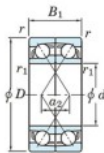

Roulement à bille simple rangée 7228-BDF-FY-JTEKT - 7228-BDF-FY-JTEKT

<https://www.123roulement.com/roulement-palier/roulement-bille/simple-rangee/7228-bdf-fy-jtekt>

Boundary dimensions

Angular ball bearings Face to face (FF)

Bearing No.	Boundary dimensions (mm)					Basic load ratings (kN)		Fatigue load limit (kN)	factor	Limiting speeds (min-1)
	d	D	B	r (min)	r1 (min)	Cr	Cor	$\frac{C_{10}}{f_0}$		
7228BDF FY	140	250	84	3	-	401	426	15,7	-	1700