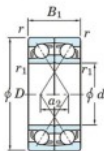

Roulement à bille simple rangée 7228-DF-FY-JTEKT - 7228-DF-FY-JTEKT

<https://www.123roulement.com/roulement-palier/roulement-bille/simple-rangee/7228-df-fy-jtekt>

Boundary dimensions

Angular ball bearings Face to face (FF)

Bearing No.	Boundary dimensions(mm)					Basic load ratings(kN)		Fatigue load limit(kN) G _L	factor f ₀	Limiting speeds(min-1) Grease lub.
	d	D	B	r1(min)	r1(max)	C _r	C _{0r}			
7228DF FY	140	250	84	3	-	443	468	17.3	-	2300

CARACTÉRISTIQUES PRODUIT

Marque	JTEKT
N° Ean13	3616060653635
Diam. intérieur	140 mm
Diam. extérieur	250 mm
Epaisseur	84 mm
Vitesse limite	2300 rpm
Charge dynamique	443 kN
Charge statique	468 kN
Conditionnement	1