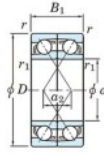

Roulement à bille simple rangée 7228-CDF-FY-JTEKT - 7228-CDF-FY-JTEKT

<https://www.123roulement.com/roulement-palier/roulement-bille/simple-rangee/7228-cdf-fy-jtekt>

Boundary dimensions

Angular ball bearings Face to face (FF)

Bearing No.	Boundary dimensions(mm)					Basic load ratings(kN)		Fatigue load factor		Limiting speeds(min-1)
	d	D	B	r1(mm)	r2(mm)	Cr	Cor	Cu	f0	Grease lub.
7228CDF FY	140	250	84	3	-	483	508	18.8	14.8	3200