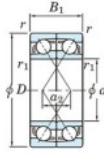

Roulement à bille simple rangée 7930-CDF-FY-JTEKT - 7930-CDF-FY-JTEKT

<https://www.123roulement.com/roulement-palier/roulement-bille/simple-rangee/7930-cdf-fy-jtekt>

Boundary dimensions

Angular ball bearings Face to face (DF)

Bearing No.	Boundary dimensions(mm)					Basic load ratings(kN)		Fatigue load factor		Limiting speeds(min-1)
	d	D	B	r1(min)	r1(max)	Cr	C0r	Ca	f0	Grease lub.
7930CDF FY	150	210	56	2	-	241	263	10.9	16.3	3700

CARACTÉRISTIQUES PRODUIT

Marque	JTEKT
N° Ean13	3616060653697
Diam. intérieur	150 mm
Diam. intérieur	5.906" inch
Diam. extérieur	210 mm
Diam. extérieur	8.268" inch
Epaisseur	56 mm
Epaisseur	2.205" inch
Vitesse limite	3700 rpm
Charge dynamique	241 kN
Charge statique	263 kN
Conditionnement	1