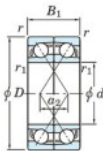

Roulement à bille simple rangée 7030-BDF-FY-JTEKT - 7030-BDF-FY-JTEKT

<https://www.123roulement.com/roulement-palier/roulement-bille/simple-rangee/7030-bdf-fy-jtekt>

Boundary dimensions

Angular ball bearings Face to face (DF)

Bearing No.	Boundary dimensions(mm)					Basic load ratings(kN)		Fatigue load factor		Limiting speeds(min-1)
	d	D	B	r1(min)	r1(max)	Cr	Cor	Cu	f0	Grease lub.
7030BDF FY	150	225	70	2.1	-	249	275	10.4	-	1800