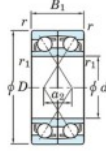

Roulement à bille simple rangée 7230-BDF-FY-JTEKT - 7230-BDF-FY-JTEKT

<https://www.123roulement.com/roulement-palier/roulement-bille/simple-rangee/7230-bdf-fy-jtekt>

Boundary dimensions

Regular ball bearings Face to face (FF)

Bearing No.	Boundary dimensions(mm)					Basic load ratings(kN)		Fatigue load factor		Limiting speeds(min-1)
	d	D	B	r1(min)	r1(max)	Cr	Cor	Cu	F0	Grease lub.
7230BDF FY	150	270	90	3	-	456	509	18.1	-	1600

CARACTÉRISTIQUES PRODUIT

Marque	JTEKT
N° Ean13	3616060653741
Diam. intérieur	150 mm
Diam. intérieur	5.906" inch
Diam. extérieur	270 mm
Diam. extérieur	10.63" inch
Epaisseur	90 mm
Epaisseur	3.543" inch
Vitesse limite	1600 rpm
Charge dynamique	456 kN
Charge statique	509 kN
Conditionnement	1