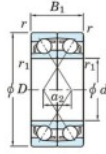

Roulement à bille simple rangée 7230-DF-FY-JTEKT - 7230-DF-FY-JTEKT

<https://www.123roulement.com/roulement-palier/roulement-bille/simple-rangee/7230-df-fy-jtekt>

Boundary dimensions

Angular ball bearings Face to face (DF)

| Bearing No. | Boundary dimensions(mm) | | | | | Basic load ratings(kN) | | Fatigue load limit(kN) | factor | Limiting speeds(min-1) |
|-------------|-------------------------|-----|----|---------|---------|------------------------|-----|------------------------|--------|------------------------|
| | d | D | B | r1(min) | r1(max) | Cr | C0r | Cu | f0 | Grease lub. |
| 7230DF FY | 150 | 270 | 90 | 3 | - | 504 | 560 | 19.9 | - | 2100 |