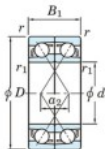

Roulement à bille simple rangée 7230-CDF-FY-JTEKT - 7230-CDF-FY-JTEKT

<https://www.123roulement.com/roulement-palier/roulement-bille/simple-rangee/7230-cdf-fy-jtekt>

Boundary dimensions

Angular ball bearings Face to face (DF)

Bearing No.	Boundary dimensions(mm)					Basic load ratings(kN)		Fatigue load factor		Limiting speeds(min-1)
	d	D	B	r (min)	r1 (min)	Cr	Cor	Cu	f0	Grease lub.
7230CDF FY	150	270	90	3	-	549	607	21.6	14.7	2900