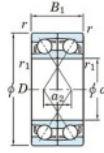

## Roulement à bille simple rangée 7330-CDF-FY-JTEKT - 7330-CDF-FY-JTEKT

<https://www.123roulement.com/roulement-palier/roulement-bille/simple-rangee/7330-cdf-fy-jtekt>

Boundary dimensions

Angular ball bearings Face to face (FF)

Bearing No.	Boundary dimensions(mm)					Basic load ratings(kN)		Fatigue load limit(kN)		Limiting speeds(min-1)
	d	D	B	r1(min)	r1(max)	Cr	Co*	C0	f0	
7330CDF FY	150	320	130	4	-	760	891	30	13.7	2600

### CARACTÉRISTIQUES PRODUIT

Marque	JTEKT
N° Ean13	3616060653796
Diam. intérieur	150 mm
Diam. intérieur	5.906" inch
Diam. extérieur	320 mm
Diam. extérieur	12.598" inch
Epaisseur	130 mm
Epaisseur	5.118" inch
Vitesse limite	2600 rpm
Charge dynamique	760 kN
Charge statique	891 kN
Conditionnement	1