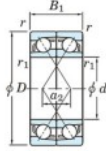

Roulement à bille simple rangée 7032-DF-FY-JTEKT - 7032-DF-FY-JTEKT

<https://www.123roulement.com/roulement-palier/roulement-bille/simple-rangee/7032-df-fy-jtekt>

Boundary dimensions

Angular ball bearings Face to face (DF)

Bearing No.	Boundary dimensions(mm)					Basic load ratings(kN)		Fatigue load limit(kN)	factor	Limiting speeds(min-1)
	d	D	B	r1(min)	r1(max)	C _r	C _{0r}	C _u	f ₀	Grease lub.
7032DF FY	160	240	76	2.1	-	315	353	13.3	-	2300

CARACTÉRISTIQUES PRODUIT

Marque	JTEKT
N° Ean13	3616060653840
Diam. intérieur	160 mm
Diam. extérieur	240 mm
Epaisseur	76 mm
Vitesse limite	2300 rpm
Charge dynamique	315 kN
Charge statique	353 kN
Conditionnement	1