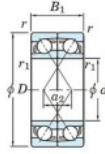

## Roulement à bille simple rangée 7032-CDF-FY-JTEKT - 7032-CDF-FY-JTEKT

<https://www.123roulement.com/roulement-palier/roulement-bille/simple-rangee/7032-cdf-fy-jtekt>

Boundary dimensions

Angular ball bearings Face to face (DF)

Bearing No.	Boundary dimensions(mm)					Basic load ratings(kN)		Fatigue load factor		Limiting speeds(min-1)
	d	D	B	r1(min)	r1(max)	Cr	C0r	C0r	f0	Grease lub.
7032CDF FY	160	240	76	2.1	-	347	386	15	16	3100

### CARACTÉRISTIQUES PRODUIT

Marque	JTEKT
N° Ean13	3616060653857
Diam. intérieur	160 mm
Diam. extérieur	240 mm
Epaisseur	76 mm
Vitesse limite	3100 rpm
Charge dynamique	347 kN
Charge statique	386 kN
Conditionnement	1