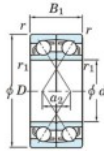

Roulement à bille simple rangée 7232-DF-FY-JTEKT - 7232-DF-FY-JTEKT

<https://www.123roulement.com/roulement-palier/roulement-bille/simple-rangee/7232-df-fy-jtekt>

Boundary dimensions

Angular ball bearings Face to face (DF)

Bearing No.	Boundary dimensions(mm)					Basic load ratings(kN)		Fatigue load limit(kN)	factor	Limiting speeds(min-1)
	d	D	B	r1(min)	r1(max)	C _r	C _{0r}	C _u	f ₀	Grease lub.
7232DF FY	160	290	96	3	-	468	525	18.1	-	2000

CARACTÉRISTIQUES PRODUIT

Marque	JTEKT
N° Ean13	3616060653864
Diam. intérieur	160 mm
Diam. intérieur	6.299" inch
Diam. extérieur	290 mm
Diam. extérieur	11.417" inch
Epaisseur	96 mm
Epaisseur	3.78" inch
Vitesse limite	2000 rpm
Charge dynamique	468 kN
Charge statique	525 kN
Conditionnement	1