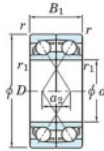

Roulement à bille simple rangée 7332-BDF-FY-JTEKT - 7332-BDF-FY-JTEKT

<https://www.123roulement.com/roulement-palier/roulement-bille/simple-rangee/7332-bdf-fy-jtekt>

Boundary dimensions

Angular ball bearings Face to face (FF)

Bearing No.	Boundary dimensions(mm)					Basic load ratings(kN)		Fatigue load limit (kN)	factor	Limiting speeds(min-1)
	d	D	B	r1(min)	r1(max)	Cr	Cor	C0		
7332BDF FY	160	340	136	4	-	675	831	27.2	-	1300

CARACTÉRISTIQUES PRODUIT

Marque	JTEKT
N° Ean13	3616060653895
Diam. intérieur	160 mm
Diam. intérieur	6.299" inch
Diam. extérieur	340 mm
Diam. extérieur	13.386" inch
Epaisseur	136 mm
Epaisseur	5.354" inch
Vitesse limite	1300 rpm
Charge dynamique	675 kN
Charge statique	831 kN
Conditionnement	1