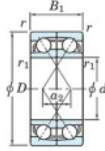

## Roulement à bille simple rangée 7332-DF-FY-JTEKT - 7332-DF-FY-JTEKT

<https://www.123roulement.com/roulement-palier/roulement-bille/simple-rangee/7332-df-fy-jtekt>

Boundary dimensions

Angular ball bearings Face to face (DF)

Bearing No.	Boundary dimensions(mm)					Basic load ratings(kN)		Fatigue load limit(kN)	factor	Limiting speeds(min-1)
	d	D	B	r1(mm)	r1(mm)	C <sub>r</sub>	C <sub>0r</sub>	C <sub>10</sub>	f <sub>0</sub>	Grease lub.
7332DF FY	160	340	136	4	-	741	909	29.7	-	1700