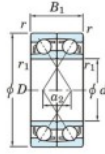

Roulement à bille simple rangée 7934-CDF-FY-JTEKT - 7934-CDF-FY-JTEKT

<https://www.123roulement.com/roulement-palier/roulement-bille/simple-rangee/7934-cdf-fy-jtekt>

Boundary dimensions

Angular ball bearings Face to face (FF)

Bearing No.	Boundary dimensions(mm)					Basic load ratings(kN)		Fatigue load factor		Limiting speeds(min-1)
	d	D	B	r1(min)	r1(max)	Cr	Cor	Ca	f0	Grease lub.
7934CDF FY	170	230	56	2	-	255	302	11.5	16.6	3100