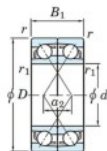

## Roulement à bille simple rangée 7034-BDF-FY-JTEKT - 7034-BDF-FY-JTEKT

<https://www.123roulement.com/roulement-palier/roulement-bille/simple-rangee/7034-bdf-fy-jtekt>

Boundary dimensions

Angular ball bearings Face to face (FF)

Bearing No.	Boundary dimensions(mm)					Basic load ratings(kN)		Fatigue load limit(kN)	factor	Limiting speeds(min-1)
	d	D	B	r1(min)	r1(max)	Cr	Cor	C0		
7034BDF FY	170	260	84	2.1	-	338	386	13.8	-	1600

### CARACTÉRISTIQUES PRODUIT

Marque	JTEKT
N° Ean13	3616060653956
Diam. intérieur	170 mm
Diam. extérieur	260 mm
Epaisseur	84 mm
Vitesse limite	1600 rpm
Charge dynamique	338 kN
Charge statique	386 kN
Conditionnement	1