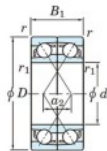

Roulement à bille simple rangée 7034-DF-FY-JTEKT - 7034-DF-FY-JTEKT

<https://www.123roulement.com/roulement-palier/roulement-bille/simple-rangee/7034-df-fy-jtekt>

Boundary dimensions

Angular ball bearings Face to face (FF)

Bearing No.	Boundary dimensions(mm)					Basic load ratings(kN)		Fatigue load limit(kN)	factor	Limiting speeds(min-1)
	d	D	B	r1(min)	r1(max)	C _r	C _{0r}	C _u	f ₀	Grease lub.
7034DF FY	170	260	84	2.1	-	377	429	15.8	-	2100