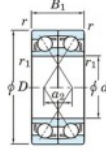

Roulement à bille simple rangée 7034-CDF-FY-JTEKT - 7034-CDF-FY-JTEKT

<https://www.123roulement.com/roulement-palier/roulement-bille/simple-rangee/7034-cdf-fy-jtekt>

Boundary dimensions

Angular ball bearings Face to face (FF)

Bearing No.	Boundary dimensions(mm)					Basic load ratings(kN)		Fatigue load factor		Limiting speeds(min-1) Grease lub.
	d	D	B	r1(min)	r1(max)	Cr	Cor	f0	f0	
7034CDF FY	170	260	64	2.1	-	415	469	17.9	15.9	2900

CARACTÉRISTIQUES PRODUIT

Marque	JTEKT
N° Ean13	3616060653970
Diam. intérieur	170 mm
Diam. intérieur	6.693" inch
Diam. extérieur	260 mm
Diam. extérieur	10.236" inch
Epaisseur	84 mm
Epaisseur	3.307" inch
Vitesse limite	2900 rpm
Charge dynamique	415 kN
Charge statique	469 kN
Conditionnement	1