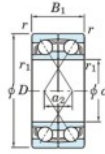

## Roulement à bille simple rangée 7234-BDF-FY-JTEKT - 7234-BDF-FY-JTEKT

<https://www.123roulement.com/roulement-palier/roulement-bille/simple-rangee/7234-bdf-fy-jtekt>

Boundary dimensions

Angular ball bearings Face to face (FF)

Bearing No.	Boundary dimensions(mm)					Basic load ratings(kN)		Fatigue load factor		Limiting speeds(min-1)
	d	D	B	r1(min)	r1(max)	Cr	Cor	Ca	f0	Grease lub.
7234BDF FY	170	310	104	4	-	497	600	20	-	1400

### CARACTÉRISTIQUES PRODUIT

Marque	JTEKT
N° Ean13	3616060653987
Diam. intérieur	170 mm
Diam. extérieur	310 mm
Epaisseur	104 mm
Vitesse limite	1400 rpm
Charge dynamique	497 kN
Charge statique	600 kN
Conditionnement	1