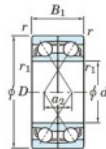

Roulement à bille simple rangée 7234-DF-FY-JTEKT - 7234-DF-FY-JTEKT

<https://www.123roulement.com/roulement-palier/roulement-bille/simple-rangee/7234-df-fy-jtekt>

Boundary dimensions

Angular ball bearings Face to face (DF)

| Bearing No. | Boundary dimensions(mm) | | | | | Basic load ratings(kN) | | Fatigue load factor | | Limiting speeds(min-1) |
|-------------|-------------------------|-----|-----|---------|---------|------------------------|-----|---------------------|------------|------------------------|
| | d | D | B | r1(min) | r1(max) | Cr | Cor | f0 | Grease Lub | |
| 7234DF FY | 170 | 310 | 104 | 4 | - | 552 | 661 | 22 | - | 1800 |

CARACTÉRISTIQUES PRODUIT

| | |
|------------------|---------------|
| Marque | JTEKT |
| N° Ean13 | 3616060653994 |
| Diam. intérieur | 170 mm |
| Diam. extérieur | 310 mm |
| Epaisseur | 104 mm |
| Vitesse limite | 1800 rpm |
| Charge dynamique | 552 kN |
| Charge statique | 661 kN |
| Conditionnement | 1 |